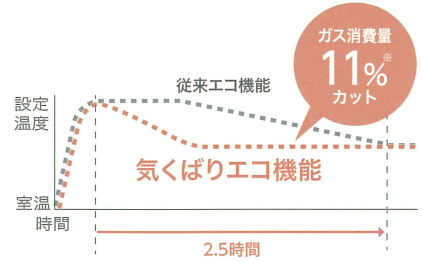

**ゆとりの
パワー**

*コンクリート造

エコ

エコと快適さを両立した うれしい省エネ性

室温に合わせて快適さを保ち省エネに貢献 「気くばりエコ機能」

お部屋の温度に応じて自動で設定温度を下げ、暖めすぎを防ぎ効率よく運転する機能です。従来のエコ機能と比較してガス消費量を11%*カットし、さらに省エネに貢献します。

消費電力 約38%*省エネ

毎日使用する機器だからこそ節電にもこだわり、従来品から約38%消費電力をカットして省エネ性能を高めました。 *従来品SRC-362E(A)との比較、電源100V/60Hzの場合

*SRC-365Eと従来品SRC-362E(A)のエコ機能使用時、設定温度到達後2.5時間のガス消費量の比較。
条件:外気温15℃ 設定温度22℃

安心

万が一に備えた安心機能が充実

不完全燃焼を未然に防止

**不完全燃焼
防止装置**

転倒時に自動でストップ

**転倒時
ガス遮断装置**

誤作動を防ぐ