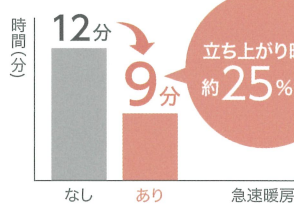

*SRC-365Eと従来品SRC-362E(A)のエコ機能使用時、設定温度到達後2.5時間のガス消費量の比較。
条件:外気温15℃ 設定温度22℃

安心

万が一に備えた安心機能が充実

不完全燃焼を未然に防止

**不完全燃焼
防止装置**

転倒時に自動でストップ

**転倒時
ガス遮断装置**

誤作動を防ぐ

ロックスイッチ

フィルターの詰まりをお知らせ

フィルターサイン

便利

お部屋をもっとすばやく暖める 急速暖房機能

点火と同時に通常よりパワフルに運転することで、寒いお部屋全体をすばやく暖めます。

(点火時の室内温度が設定温度より約3℃以上低い場合、最大15分間)

点火15分後の到達温度

・急速運転の場合 21℃ ・通常運転の場合 19.5℃
※環境条件:10畳の部屋で点火時に外気温5℃、室温8℃の場合

※環境条件:10畳の部屋で点火時に外気温5℃、室温8℃の場合、ガス種13A
※立ち上がり時間:10℃(8℃→18℃)上昇させるためにかかる時間

スポット暖房モード

自分の足元や周辺だけを暖めたい時に便利です。暖房能力(5段階選択)を固定して運転することができます。

おはようタイマー

運転を何時間後に開始するかを24時間以内でタイマー設定できます。運転から1時間経過後、自動停止します。

選択式おやすみタイマー

60/45/30/15分から選択できます。セットした時間が経過すると自動停止します。

ワンタッチクリップのエアフィルター

エアフィルターにワンタッチクリップ式を採用。エアフィルターのおそうじも簡単にできます。

SRC-365E (10-8237) オープン価格

- 高さ440×幅440×奥行150(脚部207)mm ○質量:6.3kg ○ガス消費量:4.07kW(3,500kcal/h)
- 消費電力:18W(50-60Hz) ○待機電力:0.6W(50-60Hz)
- 安全装置:不完全燃焼防止装置、転倒時ガス遮断装置、3/5/8時間自動消火装置、ロックスイッチ
- 運転音:40dB(A) ○色:ホワイト