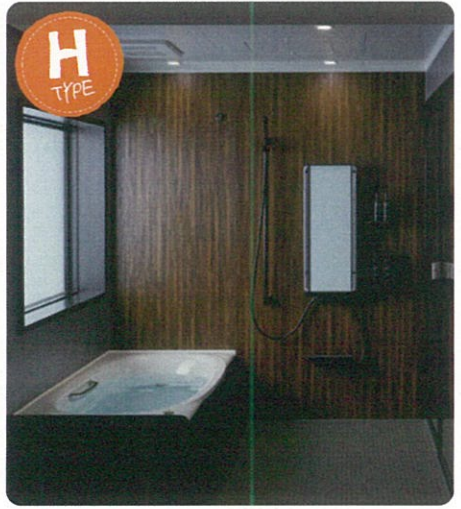

# 新システムバスルーム「リデア」で あなたにぴったりのバスルームに!\*

心地よい空間で  
ゆったりと  
くつろぎたい

私好みの空間とひろびろ浴槽で  
くつろぎのバスタイム

贅沢なシャワーで  
手軽に疲れを  
癒したい

お湯に全身が包まれるような  
最新シャワー

毎日の疲れを癒す  
あなたに合ったバスルームで  
お風呂時間を充実させましょう  
\*おうち時間を大切に  
詳しいは中面へ

画像:株式会社 LIXIL

新商品 /  
**Lidea**  
リデア

生活・入浴スタイルに合わせて選べる  
**最新のライフスタイルバスルーム**

入浴スタイルに合わせて**3**タイプのバスルームをご用意!

心地よい全身入浴でリラックス、**バスダグ浴プラン**

バスダグ浴重視の方にオススメ

ゆったりとお湯に浸かり過ごし、  
くつろぎのバスタイム

**ミナモ浴槽** ひろびろとびに入浴を叶える

**スマートエスコートバー**  
入浴動作を安心して行える

手軽にシャワーで温まれる、**シャワー浴プラン**

シャワー浴重視の方にオススメ

全身が包まれるような  
心地よいシャワーを満喫

**ボディハグシャワー**  
全身が包まれるような心地よい  
新しいシャワースタイル

バスダグ浴もシャワー浴も両立したい、**マルチ入浴プラン**

両方充実させたい方にオススメ

季節や気分に合わせて、  
入浴とシャワーを使い分け

**フィルアール  
シャワー**  
頭上からのシャワー  
が心地よい

**うるつや浄水**  
浄水機能で  
髪や肌にやさしい

**B・H・M 共通** 便利でお掃除ラクラク♪ おすすめアイテム

**まる洗いカウンター**  
さっと外してまる洗い!  
洗い場を広く使える壁掛け  
仕様。

**パツとくるルンボイ排水口**  
渦の力でゴミをまとめ  
簡単排水溝掃除。

**マグネットジェル**  
使い勝手に合わせて自由  
自在の収納棚。

☆☆ あなたにぴったりのバスルームで  
お風呂時間を充実させましょ♪ ☆☆