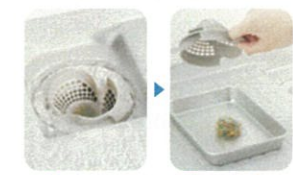

新商品 /  
**Lidea**  
リデア

生活・入浴スタイルに合わせて選べる  
**最新のライフスタイルバスルーム**

入浴スタイルに合わせて**3**タイプのバスルームをご用意!

心地よい全身入浴でリラックス、**バスダグ浴プラン**

バスダグ浴重視の方にオススメ

ゆったりとお湯に浸かり過ごし、  
くつろぎのバスタイム

**ミナモ浴槽** ひろびろとびに入浴を叶える

**スマートエスコートバー**  
入浴動作を安心して行える

手軽にシャワーで温まれる、**シャワー浴プラン**

シャワー浴重視の方にオススメ

全身が包まれるような  
心地よいシャワーを満喫

**ボディハグシャワー**  
全身が包まれるような心地よい  
新しいシャワースタイル

バスダグ浴もシャワー浴も両立したい、**マルチ入浴プラン**

両方充実させたい方にオススメ

季節や気分に合わせて、  
入浴とシャワーを使い分け

**フィルアール  
シャワー**  
頭上からのシャワー  
が心地よい

**うるつや浄水**  
浄水機能で  
髪や肌にやさしい

**B・H・M 共通** 便利でお掃除ラクラク♪ おすすめアイテム

**まる洗いカウンター**  
さっと外してまる洗い!  
洗い場を広く使える壁掛け  
仕様。

**パツとくるルンボイ排水口**  
渦の力でゴミをまとめ  
簡単排水溝掃除。

**マグネットジェル**  
使い勝手に合わせて自由  
自在の収納棚。

☆☆ あなたにぴったりのバスルームで  
お風呂時間を充実させましょ♪ ☆☆