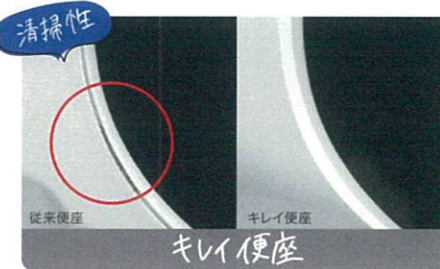

デザインだけでなく座り心地や質感も追求 究極のくつろぎを目指したサティスGタイプ

より上品な空間作りに☆
「サティス ノーブルレベル」

便器鉢内は
汚れ落ちが確認できる
ピュアホワイト

さまざまな空間に調和ある 広く美しいトイレを叶えるサティスSタイプ

コンパクトデザインなので、狭かったトイレにも
空間が生まれ使いやすくなります☆

G・S共通

給排水を増設せずに簡単リフォーム

サティスの給排水を利用して、
手洗器の設置も簡単です☆
「サティストイレ 手洗器付」

動画で
check!

いつものトイレ掃除がラクラクに♪サティスの便利機能

汚れが付きにくく落ちやすい

便器とのあき間汚れも楽に拭き取れる

つぎ目がないう便座で汚れもサッとひと拭き

便器のフチをなくし、お掃除ラク!

プラズマクラスターイオンで鉢内を除菌・消臭
※プラスマクラスターロゴ及びプラスマクラスター、Plasmaclusterは、シャープ株式会社の商標です。

女性専用レディスノズル
女性にやさしいビデ洗浄用ノズル

♪快適で居心地の良い理想のトイレ空間に♪

画像:株式会社 LIXIL

子育て世帯 若者夫婦世帯 **子どもみらい**
住宅支援事業がスタート!

省エネリフォーム等で
最大 **45** 万円/戸^{※1}

既存住宅
ご購入なら
最大 **60** 万円/戸^{※1}

※1 要件を満たした場合
※子育て世帯とは、申請時点において、2003年4月2日以後に出生した子を有する世帯、若者世帯夫婦とは、申請時点において夫婦であり、いずれかが1981年4月2日以後に生まれた世帯。
※本事業の内容は、変更の可能性もあります。最新の情報は子どもみらい住宅支援事業事務局のホームページにてご確認ください。