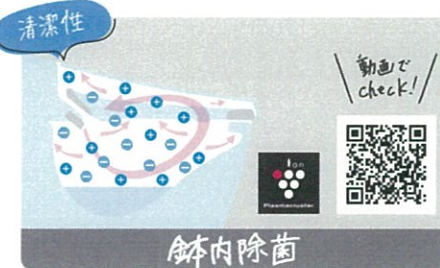

動画で
check!

いつものトイレ掃除がラクラクに♪サティスの便利機能

汚れが付きにくく落ちやすい

便器とのあき間汚れも楽に拭き取れる

つぎ目がないう便座で汚れもサッとひと拭き

便器のフチをなくし、お掃除ラク!

プラズマクラスターイオンで鉢内を除菌・消臭
※プラスマクラスターロゴ及びプラスマクラスター、Plasmaclusterは、シャープ株式会社の商標です。

女性専用レディスノズル
女性にやさしいビデ洗浄用ノズル

♪快適で居心地の良い理想のトイレ空間に♪

画像:株式会社 LIXIL

子育て世帯 若者夫婦世帯 **子どもみらい**
住宅支援事業がスタート!

省エネリフォーム等で
最大 **45** 万円/戸^{※1}

既存住宅
ご購入なら
最大 **60** 万円/戸^{※1}

※1 要件を満たした場合
※子育て世帯とは、申請時点において、2003年4月2日以後に出生した子を有する世帯、若者世帯夫婦とは、申請時点において夫婦であり、いずれかが1981年4月2日以後に生まれた世帯。
※本事業の内容は、変更の可能性もあります。最新の情報は子どもみらい住宅支援事業事務局のホームページにてご確認ください。