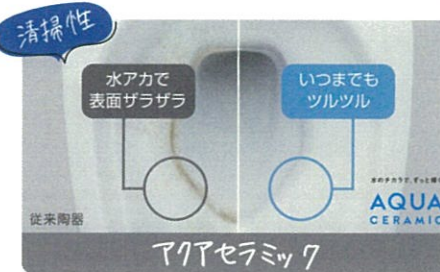

ホテルのような
上質で贅沢なトイレ空間に

上質で
高級感のある
トイレに憧れる

コンパクトなデザインだから
空間広々で快適に♪

トイレが狭くて
使いづらい
落ち着かない

画像:株式会社 LIXIL

毎日使う
トイレ
だから
居心地の良い
理想のトイレにしませんか?
#おうち時間を幸せに

詳しいは中面へ

洗練されたデザインのタンクレストイレ「サティス」なら より快適で居心地の良いトイレ空間に!

デザインだけでなく座り心地や質感も追求 究極のくつろぎを目指したサティスGタイプ

より上品な空間作りに☆
「サティス ノーブルレベル」

便器鉢内は
汚れ落ちが確認できる
ピュアホワイト

さまざまな空間に調和ある 広く美しいトイレを叶えるサティスSタイプ

コンパクトデザインなので、狭かったトイレにも
空間が生まれ使いやすくなります☆

G・S共通

給排水を増設せずに簡単リフォーム

サティスの給排水を利用して、
手洗器の設置も簡単です☆
「サティストイレ 手洗器付」

動画で
check!

いつものトイレ掃除がラクラクに♪サティスの便利機能

汚れが付きにくく落ちやすい

便器とのあき間汚れも楽に拭き取れる

つぎ目がないう便座で汚れもサッとひと拭き

便器のフチをなくし、お掃除ラク!

プラズマクラスターイオンで鉢内を除菌・消臭
※プラスマクラスターロゴ及びプラスマクラスター、Plasmaclusterは、シャープ株式会社の商標です。

女性専用レディスノズル
女性にやさしいビデ洗浄用ノズル